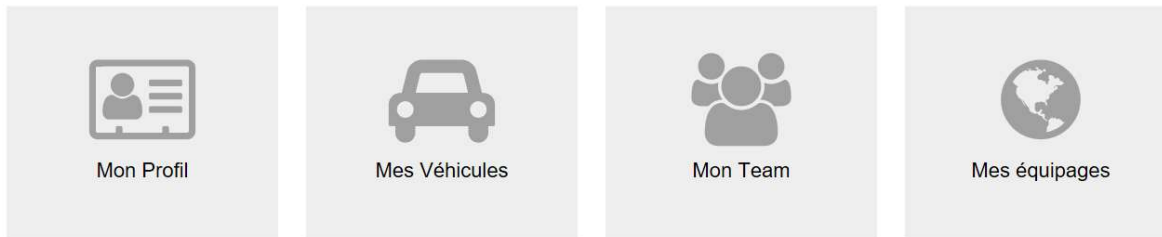

Vous êtes à présent dans votre espace.

Vous pouvez naviguer entre votre profil, vos véhicules, votre team, vos équipages :

Via les icônes

BIENVENUE SUR VOTRE ESPACE PERSONNEL

FAITES PARTIE D'UNE AVENTURE INOUBLIABLE